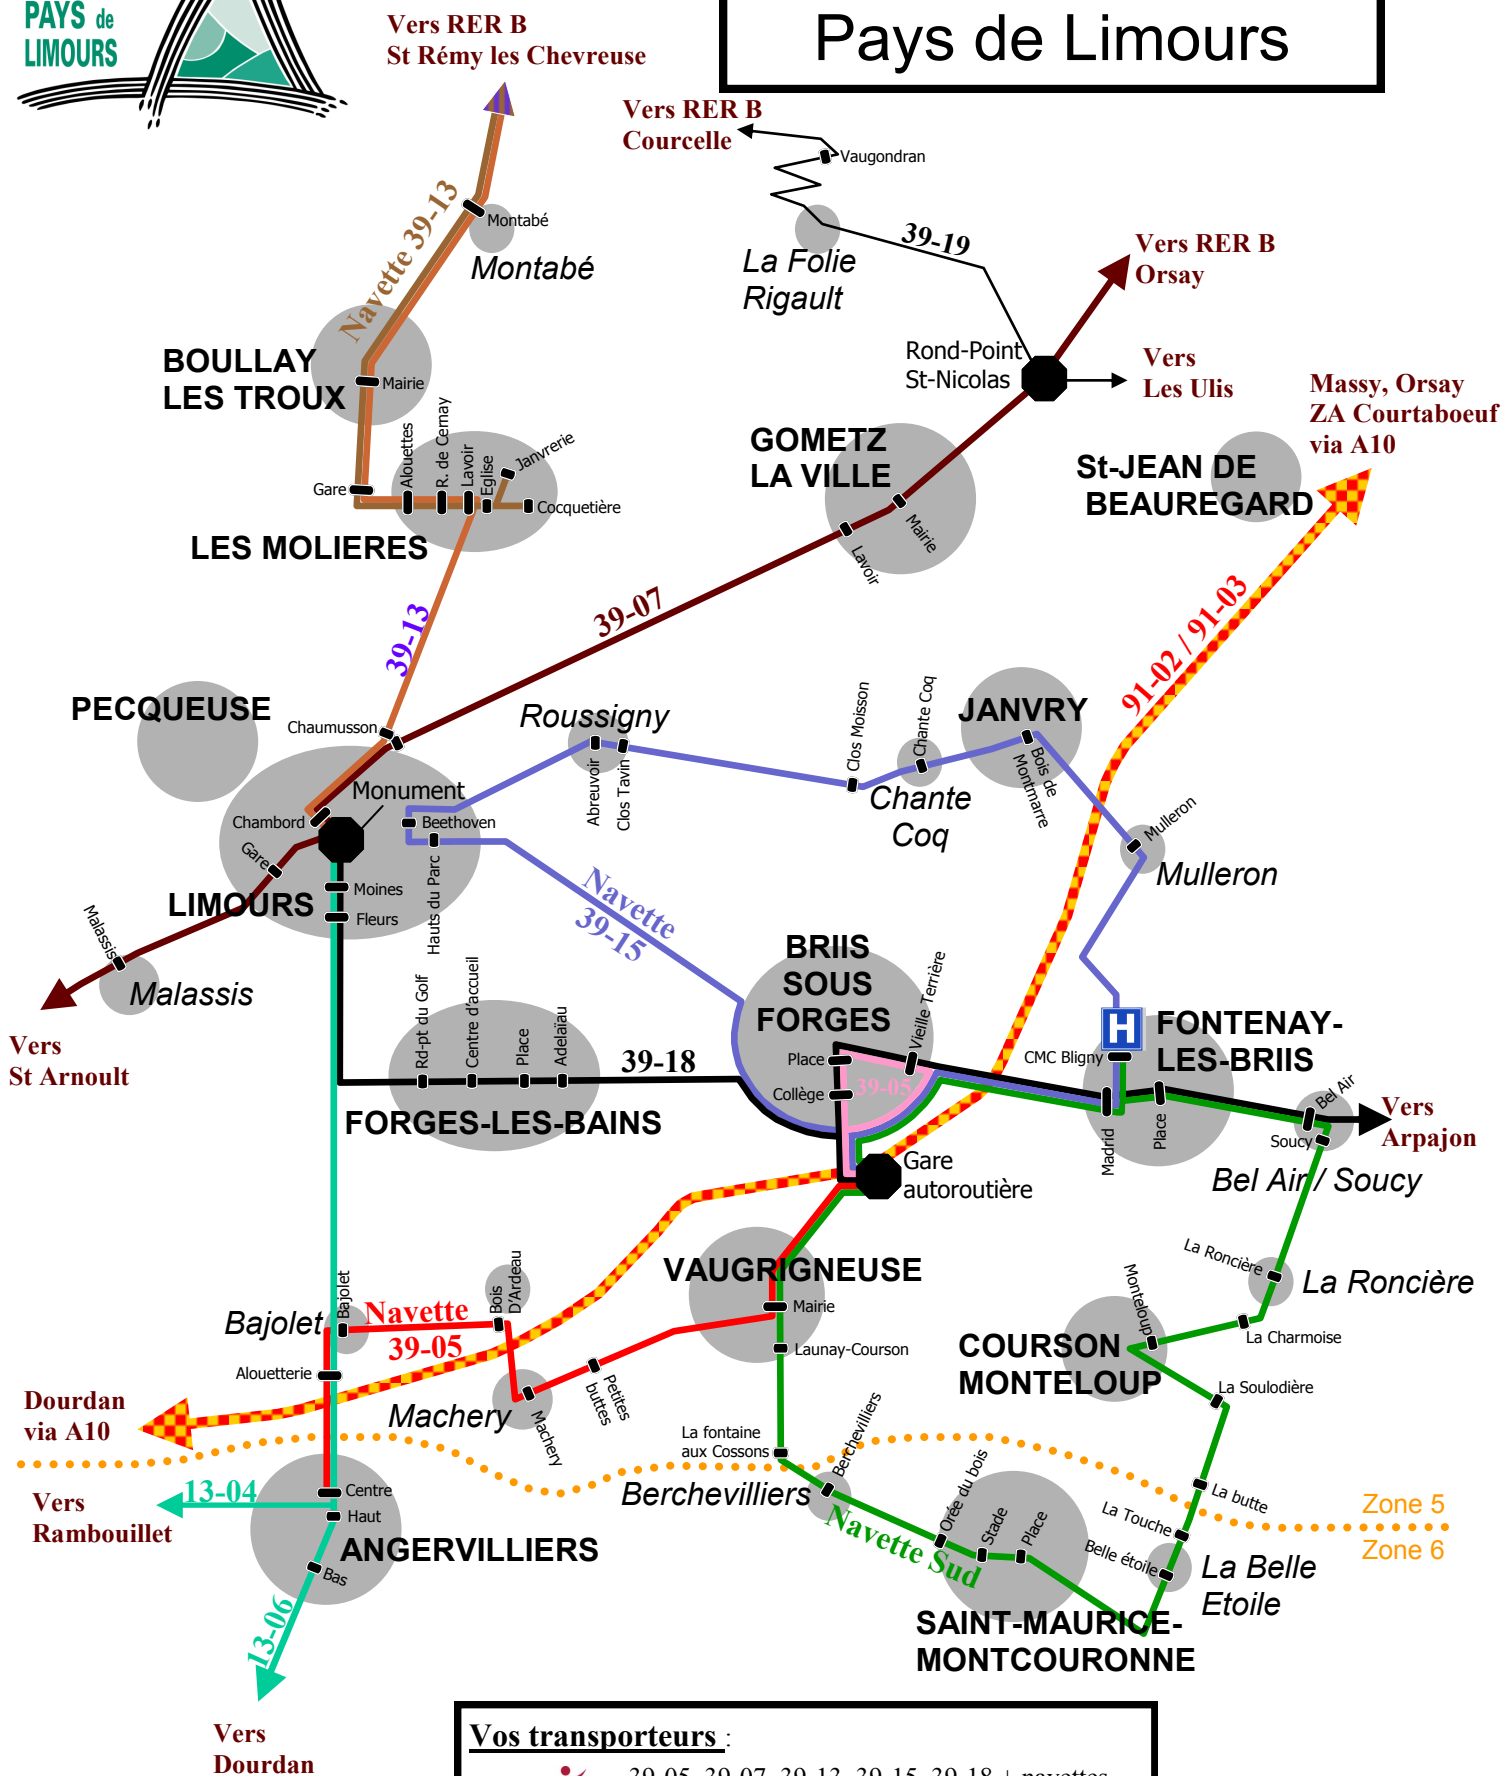

Plan du Réseau du Pays de Limours

Vos transporteurs :

- 39-05, 39-07, 39-13, 39-15, 39-18 + navettes + scolaires
- 91-02, 91-03
- 13-04, 13-06

Zone 5
Zone 6