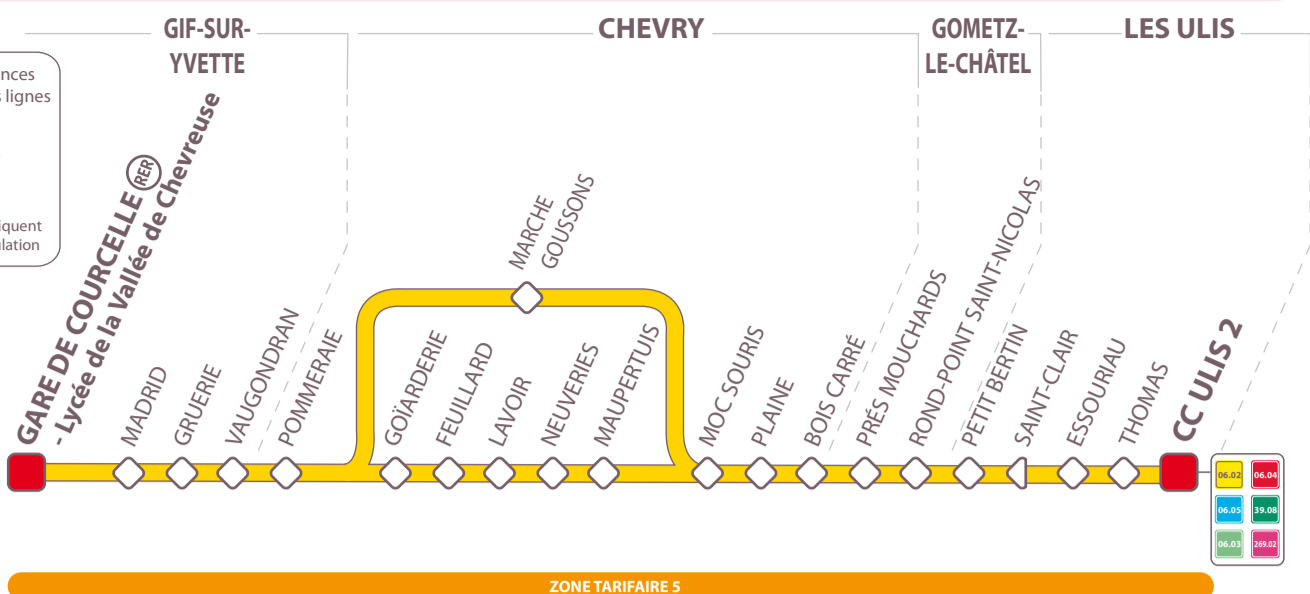

c : Ne circule pas le vendredi

Ligne 39.19 CC ULIS 2 → Gif-sur-Yvette-Chevy → Gare de Courcelle (RER) - Lycée de la Vallée de Chevreuse **Retour**

Du lundi au vendredi vacances scolaires

Renvois à consulter												c	c	c	
LES ULIS	CC Ulis 2	7:20	8:28	9:30	10:58	13:30	14:28	15:28	16:28						18:28
LES ULIS	Thomas	7:22	8:30	9:32	10:59	13:31	14:29	15:29	16:29						18:29
LES ULIS	Essouriau	7:23	8:31	9:33	11:00	13:32	14:30	15:30	16:30						18:30
GOMETZ-LE-CHATEL	Saint Clair	7:25	8:33	9:35	11:02	13:34	14:32	15:32	16:32						18:32
GOMETZ-LE-CHATEL	Petit Bertin														
GOMETZ-LE-CHATEL	R.P. St Nicolas	7:27	8:35	9:37	11:04	13:36	14:34	15:34	16:34						18:34
GIF-S/Y	Prés Mouchard	7:29	8:37	9:39	11:06	13:37	14:36	15:36	16:36						18:36
GIF-S/Y	Plaine	7:31	8:39	9:41	11:08	13:39	14:38	15:38	16:38						18:38
GIF-S/Y	Moc Souris	7:32	8:40	9:42	11:09	13:40	14:39	15:39	16:39						18:39
GIF-S/Y	Marché Goussons									17:37	17:53				
GIF-S/Y	Maupertuis	7:33	8:41	9:43	11:10	13:41	14:40	15:40	16:40						18:40
GIF-S/Y	Goïarderie	7:37	8:45	9:47	11:14	13:45	14:44	15:44	16:44						18:44
GIF-S/Y	Pommerai	7:39	8:47	9:49	11:16	13:46	14:45	15:45	16:45	17:38	17:54	18:45			
GIF-S/Y	Vaugondran	7:41	8:49	9:51	11:18	13:48	14:47	15:47	16:47	17:40	17:56	18:47			
GIF-S/Y	Gare de Courcelle (RER) - Lycée	7:44	8:53	9:55	11:22	13:52	14:51	15:51	16:51	17:44	18:00	18:57			

c : Ne circule pas le vendredi

Pour toute information sur cette ligne, prenez contact avec :

37-39, rue de Dampierre
78 472 CHEVREUSE Cedex
01.30.52.45.00
Fax : 01.30.52.48.23
www.savac.fr

www.transport-idf.com
www.scientipole.fr

Ligne 39.19

Gare de Courcelle (RER) - Lycée de la Vallée de Chevreuse ↔ Gif-sur-Yvette-Chevry ↔ CC ULIS 2

- 06.03 Correspondances avec d'autres lignes
- arrêt dans les deux sens
- arrêt dans un seul sens
- Les flèches indiquent le sens de circulation